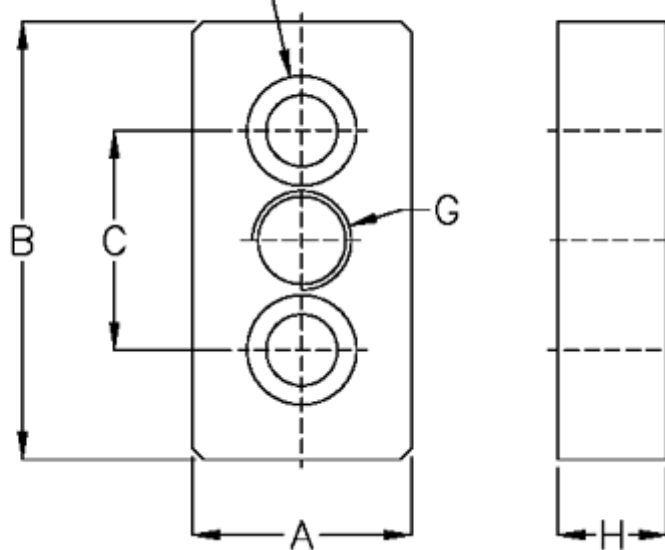

Varenummer: 0581420112
Beskrivelse: Hepco MCS fodplade 1-243-0112
Str 45x90

Mål

$\varnothing D$ (undersenk $\varnothing ExF$)

A	= 45
B	= 90
C	= 45
D	= 13.0
G	= M16
H	= 20
Vægt (kg)	= 0.50